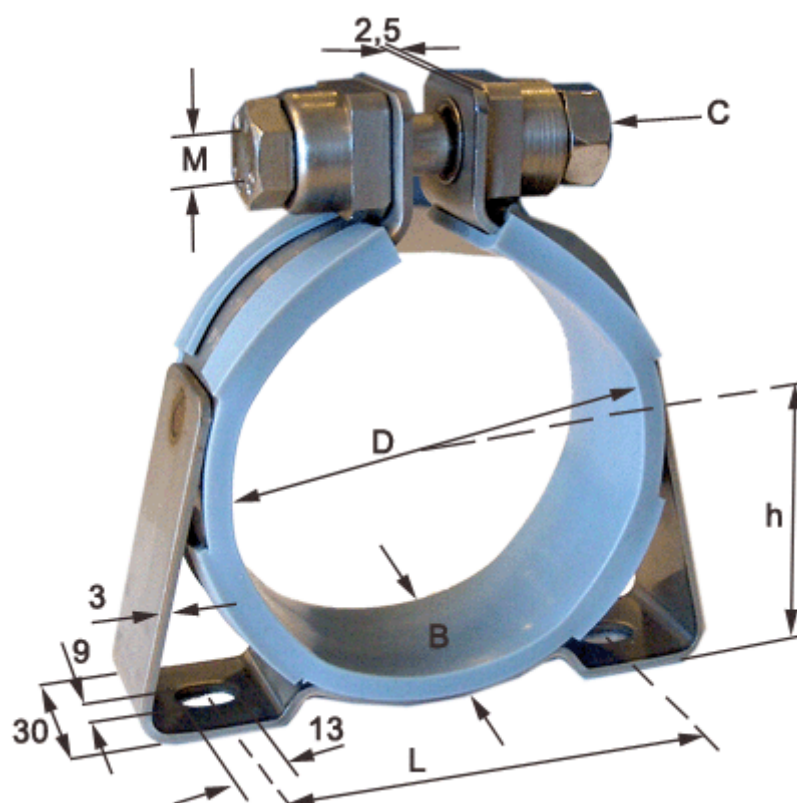

Varenummer: 021816011160
Beskrivelse: Norma holdebånd med konsol og gummi
SPGU 6011. 160/30 SK

Mål

Bredde B	= 30
C (Skruetype)	= SK skrue med sekskanthoved
Diameter D	= 160
h	= 89
L	= 148